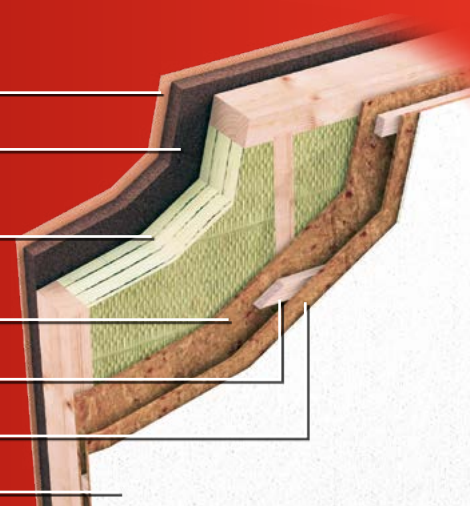

Deuerling

HOLZRAHMENBAU

Die kostengünstige, energiesparende und kreative Lösung für Ihren Lebensraum.

AUFBAU

- diffusionsoffenes Putzsystem
- Holzweichfaserplatte als Putzträgerplatte 60mm
- Konstruktionsvollholzrahmen 180mm mit mineralischem Dämmstoff oder Holzweichfaser
- aussteifende Holzwerkstoffplatte winddicht montiert
- Installationslattung 35mm
- Holzwerkstoffplatte für erhöhte Festigkeit der Vorwand
- Gipskartonplatte streichfertig